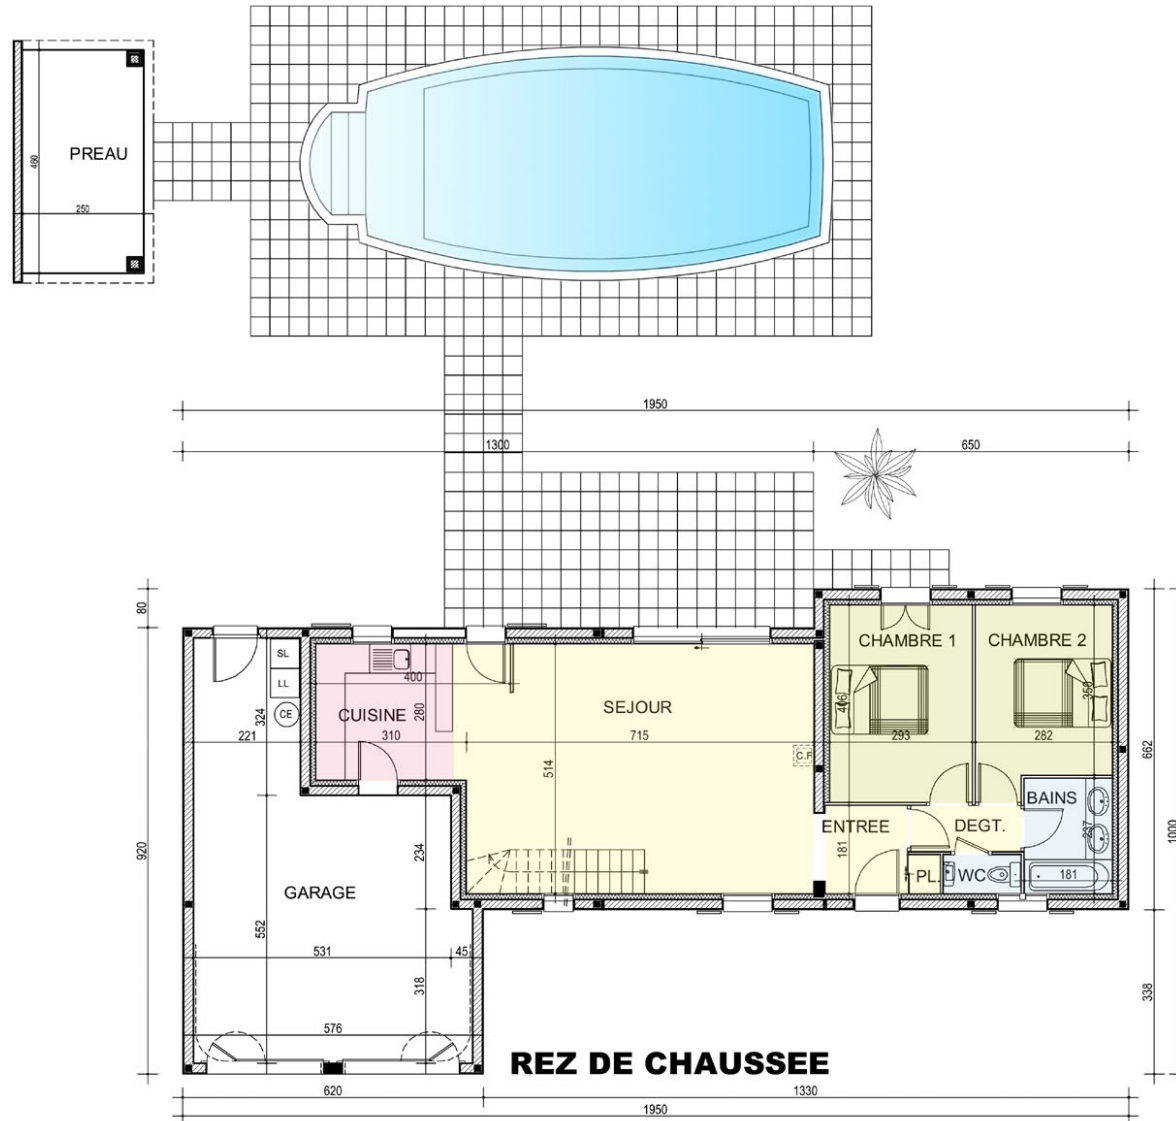

Le Domaine des Fontenelles

LAMA

Emeraude

VUE ARRIERE

Le Domaine des Fontenelles

Cocix / L'Aiguillon sur Vie

Emeraude

Rez de Chaussée	
Entrée	3,08 m ²
Séjour	36,75 m ²
Cuisine	8,68 m ²
Dégagement	2,13 m ²
Chambre 1	11,90 m ²
Chambre 2	10,40 m ²
Bains	4,28 m ²
WC	1,26 m ²
Placard	0,54 m ²
TOTAL	79,02 m²

Etage	
Chambre 3	9,66 m ²
Chambre 4	9,32 m ²
Palier	1,87 m ²
Toilette	3,21 m ²
Placard	0,40 m ²
TOTAL	24,46 m²

Annexes	
Garages	37,90 m ²
Préau	11,25 m ²
TOTAL	49,15 m²

SHAB 103,48 m²
 SHOB 182,27 m²
 SHON 128,74 m²

Légende :

- JOUR
- CUISINE
- BAINS
- NUIT